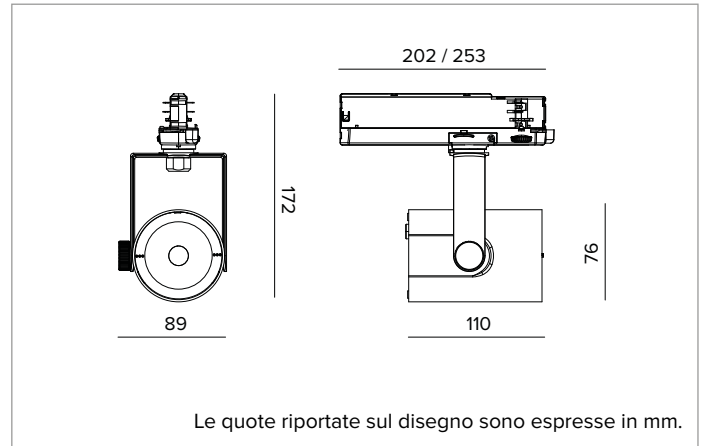

T035FLL940DADB | RAY 75

Proiettore professionale orientabile a LED

	4000K	H(m)	D(m)	Emax(lx)
	Ra90		31°	
Fixture Power	18W	1	0.56	5942
Source Flux	2247lm	2	1.12	1485
Fixture Flux	1909lm	3	1.68	660
Efficacy	106lm/W	4	2.24	371
TS1923	Imax=2644cd/klm	Imax	5942cd	5 2.80 238

Corpo in pressofusione di alluminio verniciato. Anello frontale in policarbonato nero verniciato. Orientabilità da 0° a -90° sul piano verticale e di 359° su quello orizzontale. Blocco meccanico del puntamento sul piano verticale e bloccaggio del puntamento a frizione su quello orizzontale. Il baricentro rimane sempre in asse con il binario, indipendentemente dal suo puntamento.

Colore e finitura: Nero profondo

Dimensioni: 75

Peso: 0,53Kg

Grado di protezione: IP20

CARATTERISTICHE ELETTRICHE

Driver elettronico DALI integrato nell'adattatore a binario.

Potenza apparecchio: 18W

Alimentazione: 220-240Vac 50/60Hz